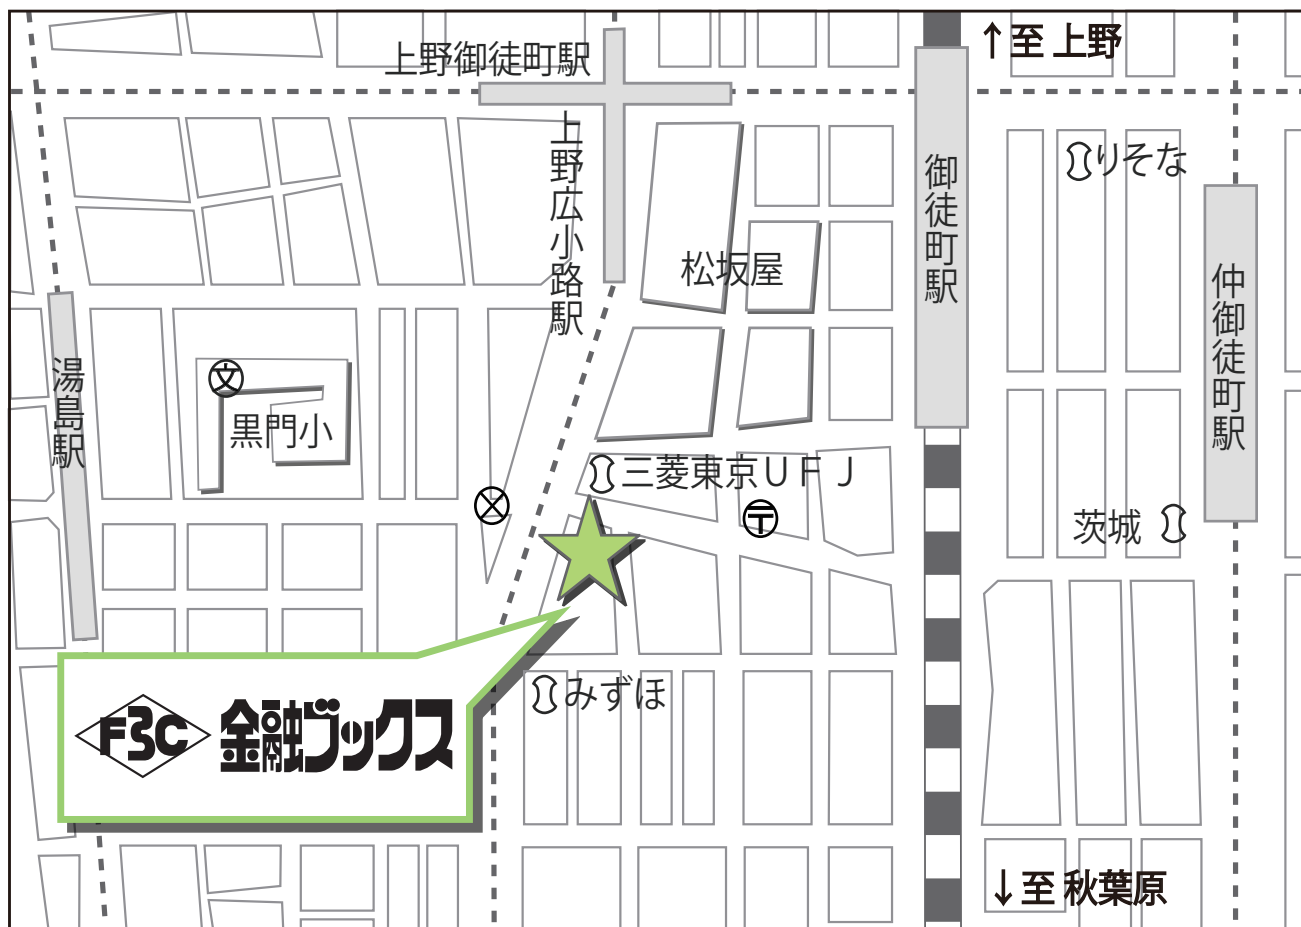

○所在地図

ベローチェのあるビル7階です。

JR山手線・京浜東北線	御徒町駅
都営大江戸線	上野御徒町駅
東京メトロ銀座線	上野広小路駅
東京メトロ日比谷線	仲御徒町駅
東京メトロ千代田線	湯島駅

南口より徒歩3分
 1番出口より徒歩3分
 1番出口より徒歩3分
 2番出口より徒歩5分
 6番出口より徒歩5分

THE FINANCIAL BOOS CO.,LTD

〒110-0005 東京都台東区上野 3-17-7 TEL 03-5807-8771 FAX 03-5807-3555
 URL <http://www.kinyubooks.co.jp/>